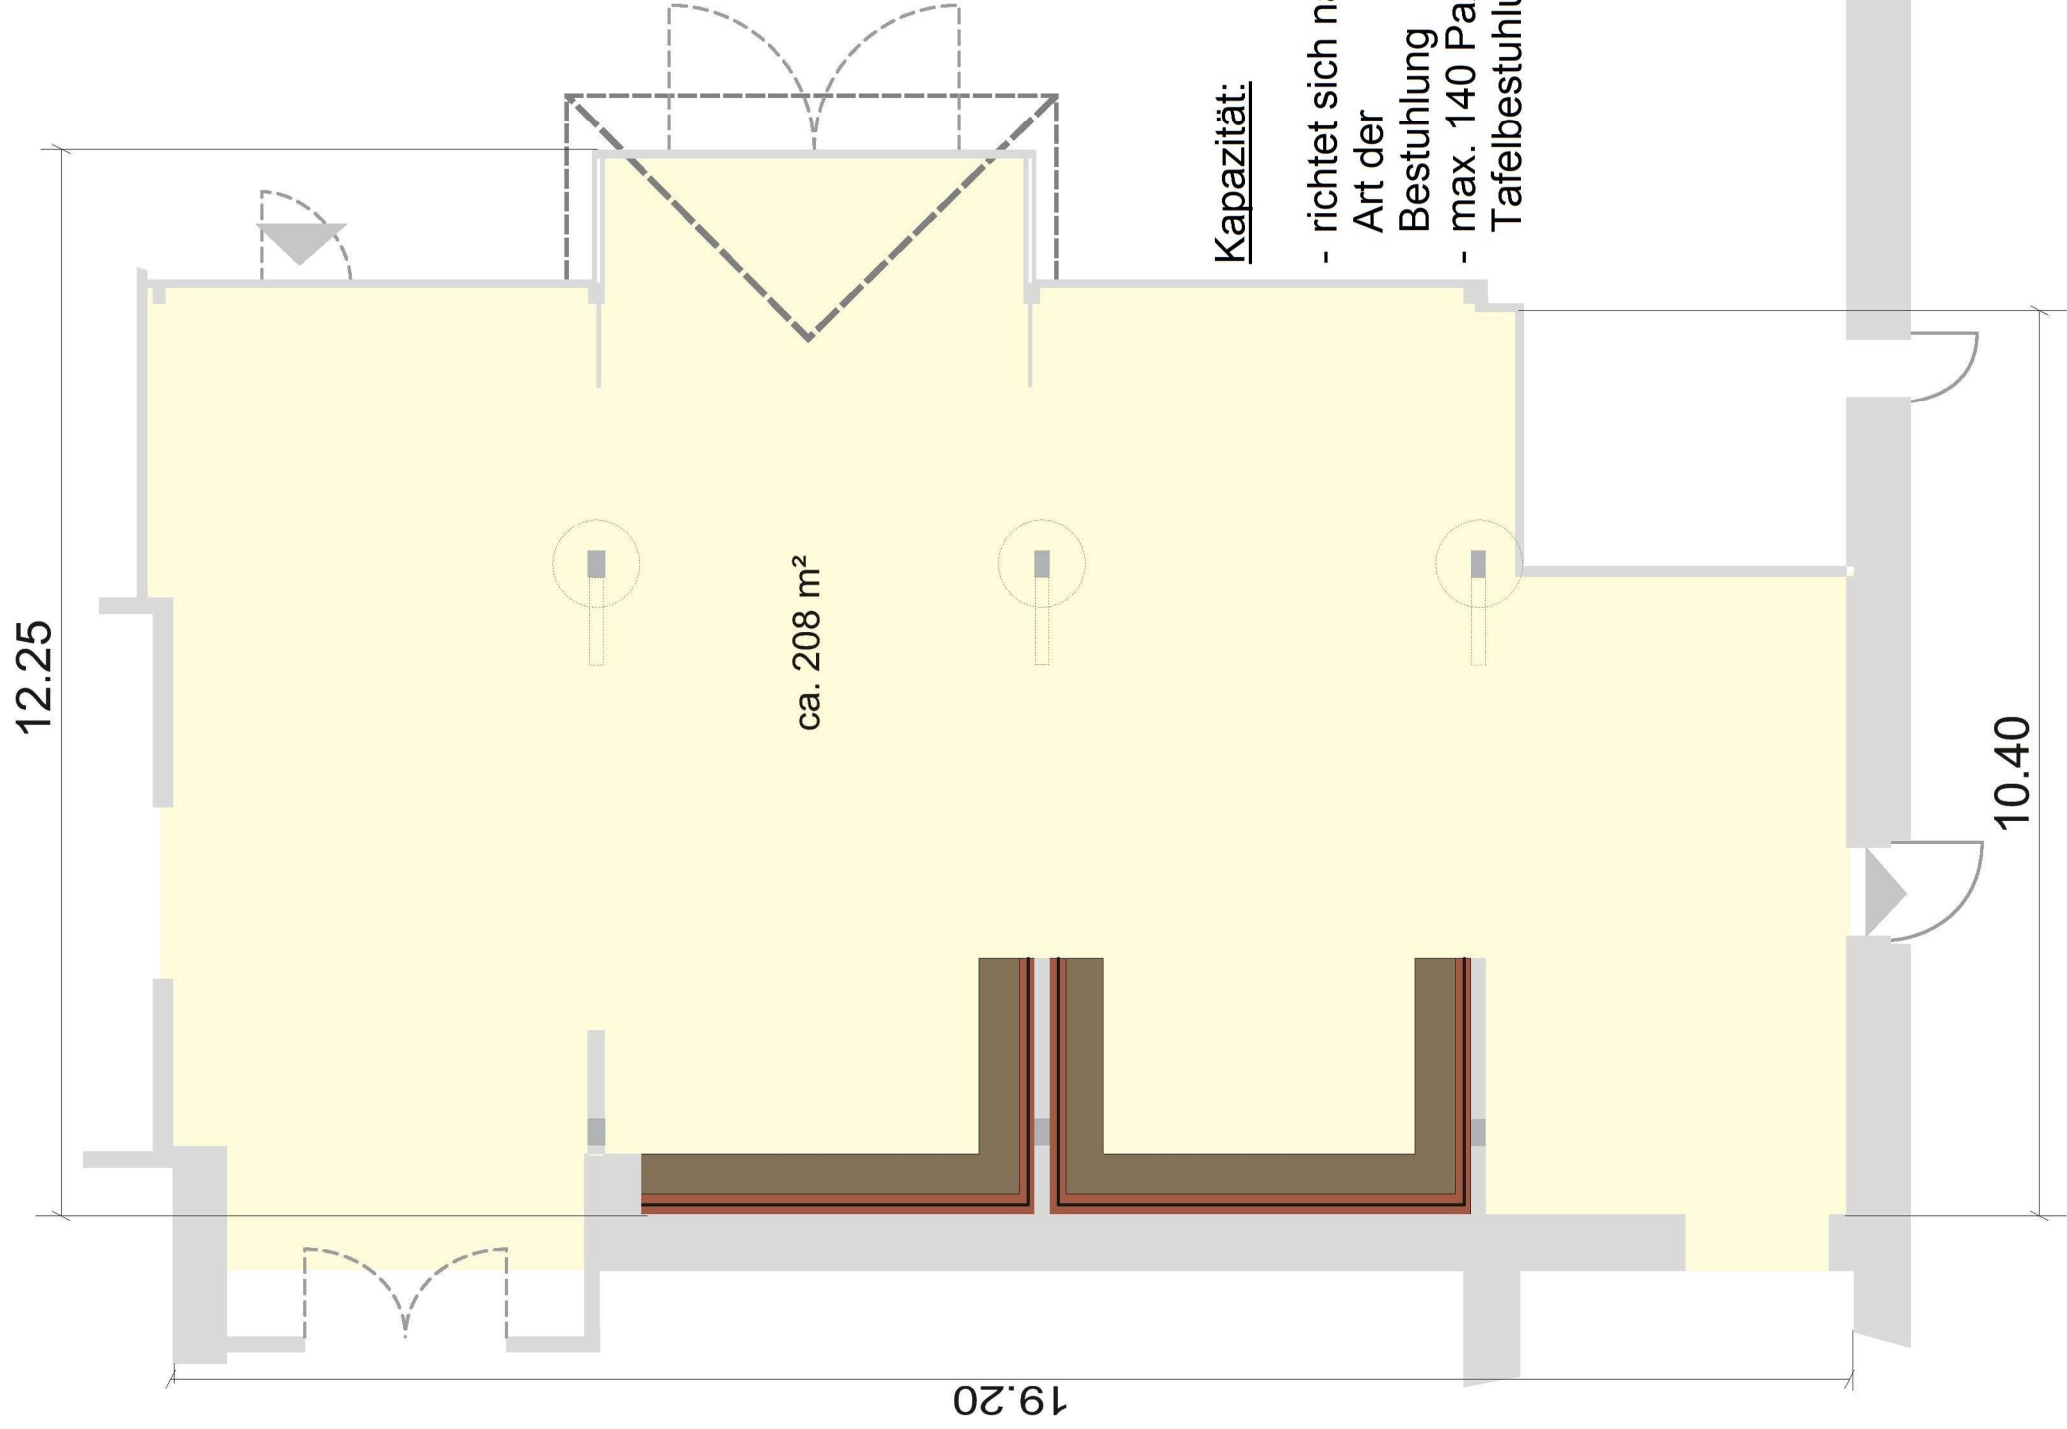

Fahrensaal

12.25

ca. 208 m²

19.20

10.40

1 - A

Kapazität:

- richtet sich nach Art der Bestuhlung
- max. 140 Pax bei Tafelbestuhlung