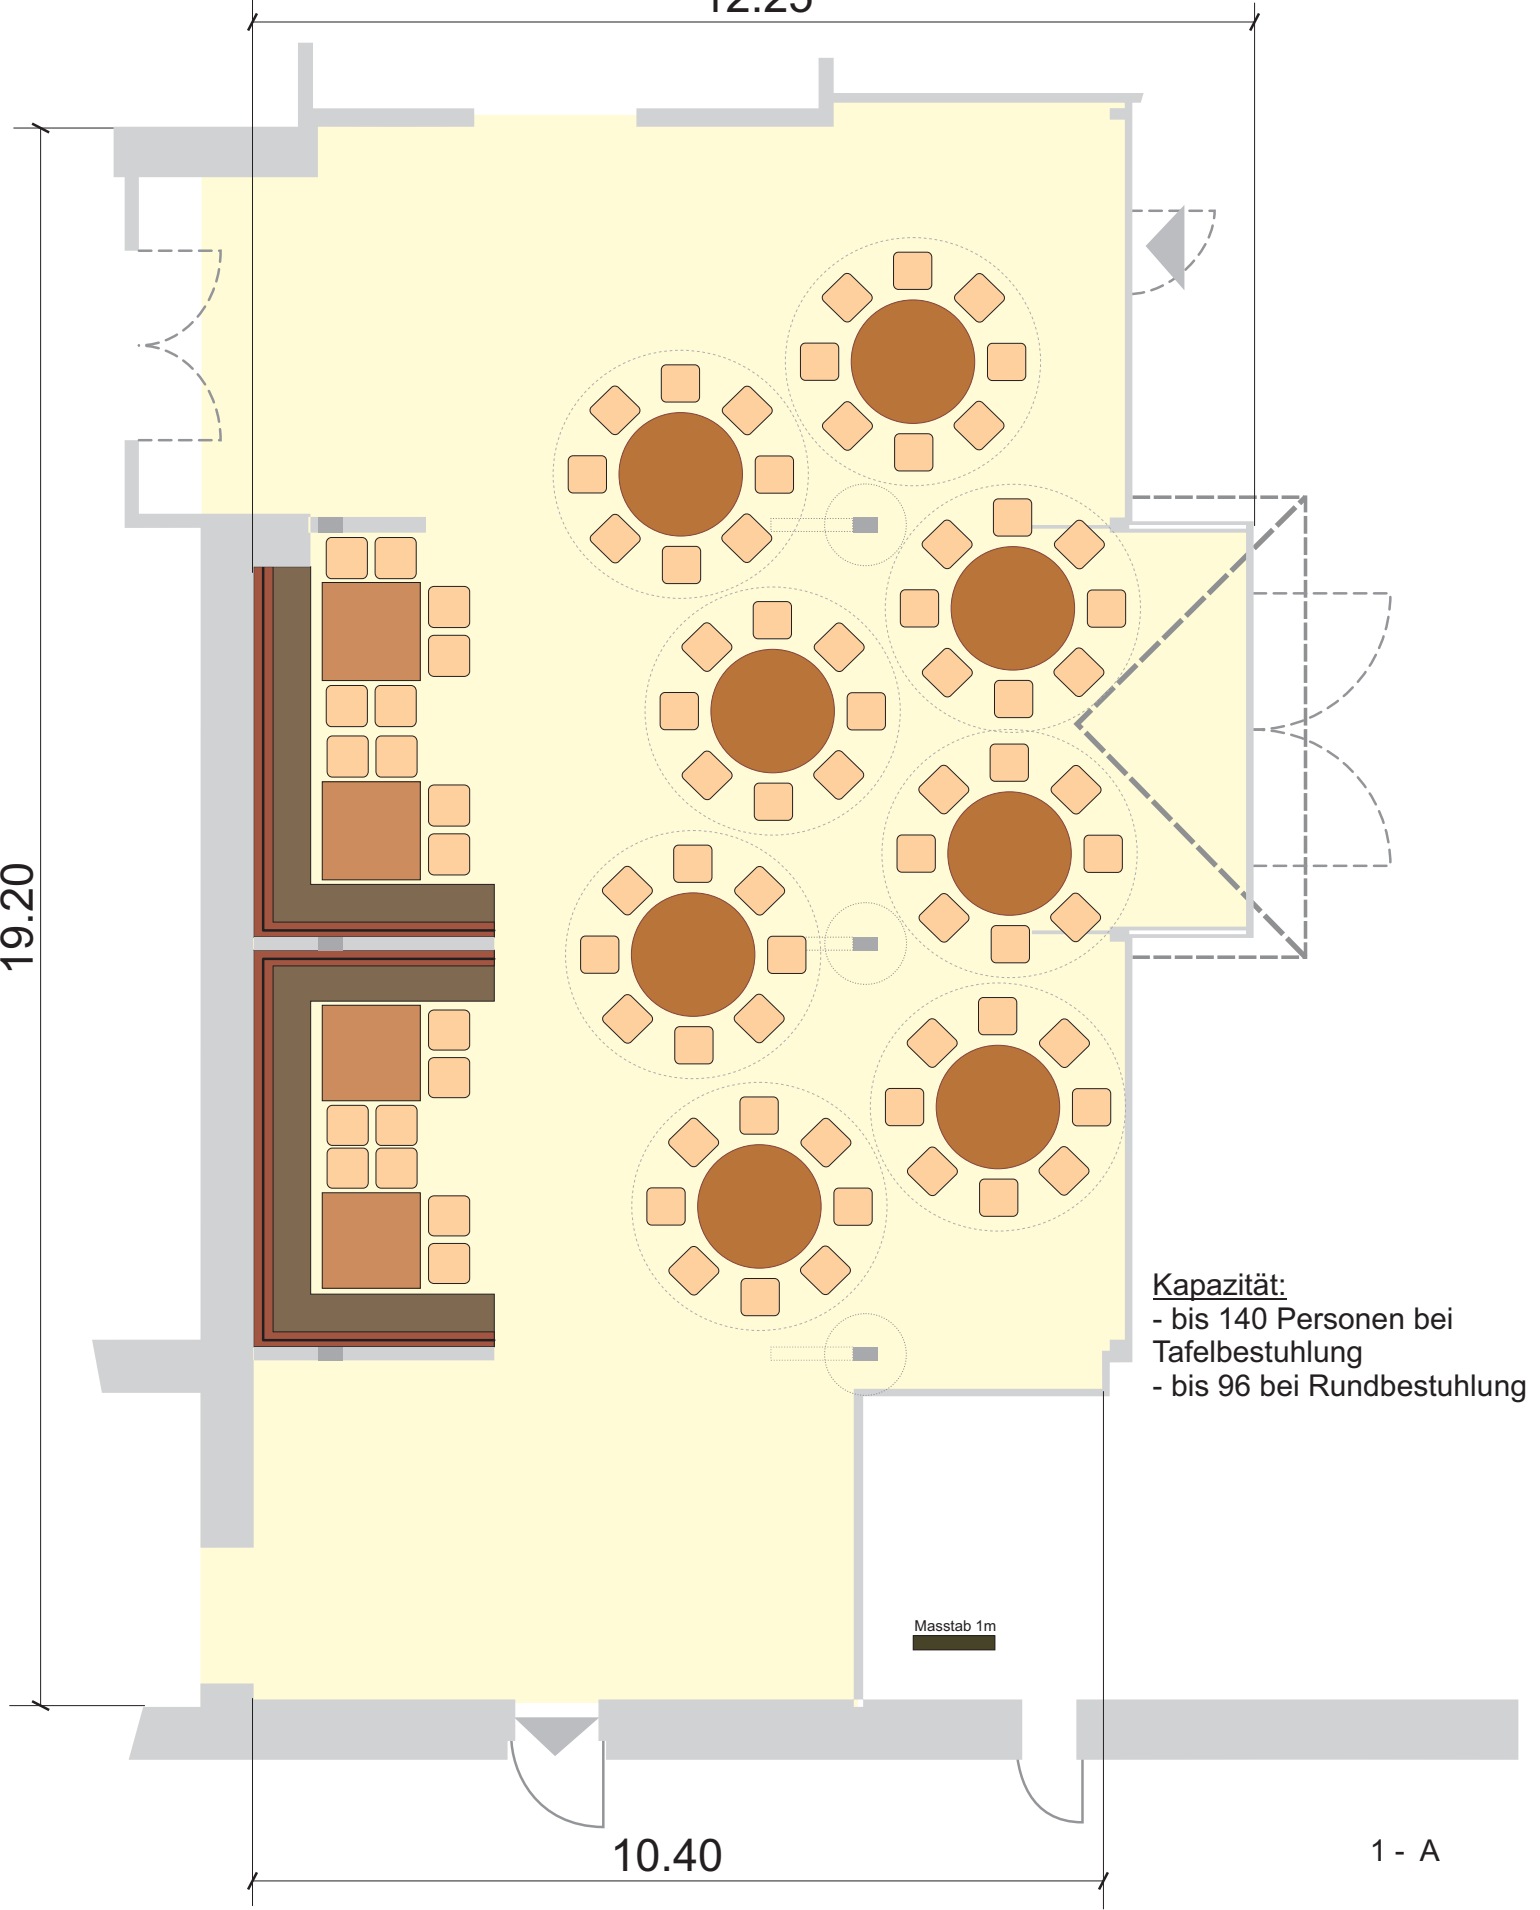

FAHNENSAAL BESTUHLUNG ca. 208 m²

12.25

19.20

Kapazität:
- bis 140 Personen bei
Tafelbestuhlung
- bis 96 bei Rundbestuhlung

Masstab 1m

10.40

1 - A