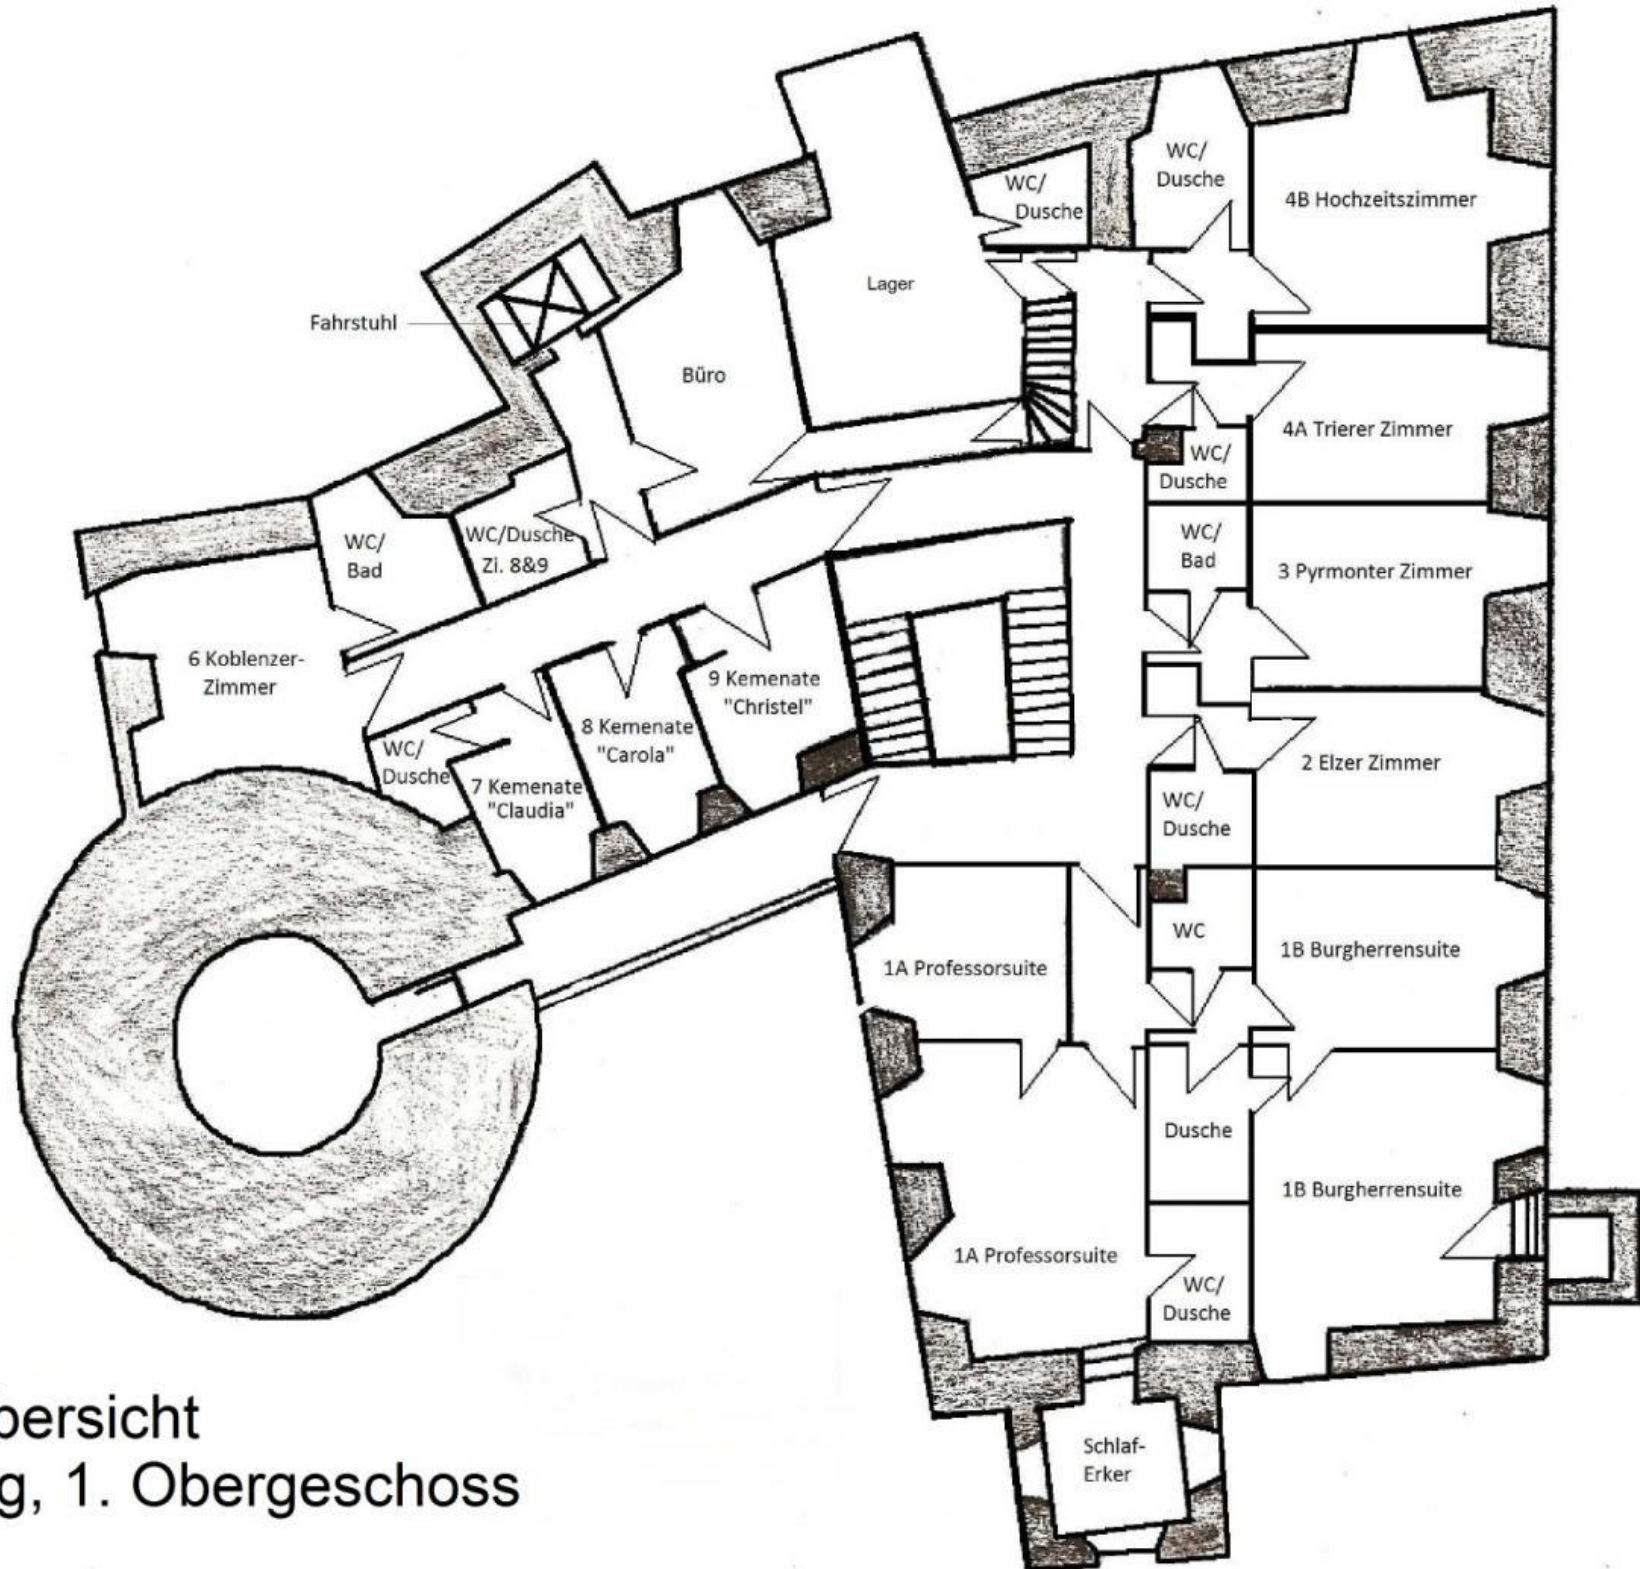

1.) Hauptburg 1. Obergeschoss

(nur gesamt buchbar)

5 Zimmer mit Doppelbetten (1a, 1b, 4a, 4b, 6)

2 Zimmer mit 2 separaten Einzelbetten

3 Zimmer mit 1 Einzelbett

Ergibt total 17 Betten

Pauschalpreis 1.000,00 €

In der Hauptburg sind 3 weitere Schlafplätze á 25,00 € möglich, davon in Zimmer 1b zwei und in Zimmer 9 einer.

Zimmerübersicht
Hauptburg, 1. Obergeschoss

2.) Torhaus

11 Kemenate Elisabeth, 12 Kemenate Jutta (1. Stock)

3 Zimmer mit Doppelbetten (10a, 10b, 11)
1 Zimmer mit Doppelbett und Kojenbett

Ergibt total 9 Betten
(2 weitere Schlafplätze in 10a für Jugendliche sind möglich; á 25,00 €)

Preisübersicht:

Die Zimmer 10a & 10b sind nur zusammen buchbar
- Preis: 180,00 €