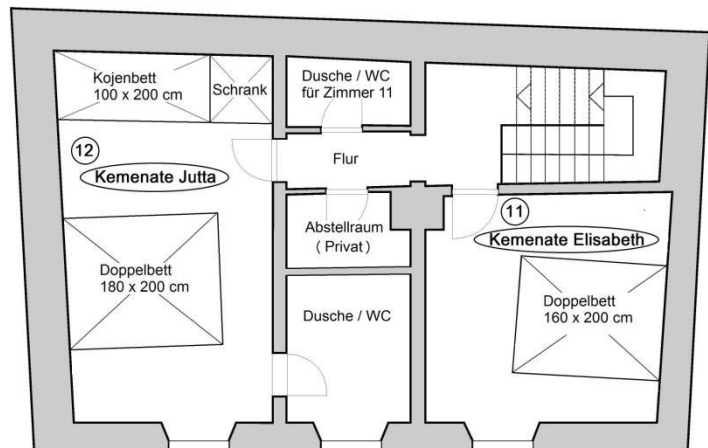

1.) Hauptburg 1. Obergeschoss

(nur gesamt buchbar)

5 Zimmer mit Doppelbetten (1a, 1b, 4a, 4b, 6)

2 Zimmer mit 2 separaten Einzelbetten

3 Zimmer mit 1 Einzelbett

Ergibt total 17 Betten

Pauschalpreis 1.000,00 €

In der Hauptburg sind 3 weitere Schlafplätze á 25,00 € möglich, davon in Zimmer 1b zwei und in Zimmer 9 einer.

Zimmerübersicht
Hauptburg, 1. Obergeschoss

2.) Torhaus

11 Kemenate Elisabeth, 12 Kemenate Jutta (1. Stock)

3 Zimmer mit Doppelbetten (10a, 10b, 11)
1 Zimmer mit Doppelbett und Kojenbett

Ergibt total 9 Betten
(2 weitere Schlafplätze in 10a für Jugendliche sind möglich; á 25,00 €)

Preisübersicht:

Die Zimmer 10a & 10b sind nur zusammen buchbar
- Preis: 180,00 €

Kutscherhaus 1. Stock "22 Große Kammer"

4.) Sattelkammer (Maisonette)

1 Doppelbett oben
1 Doppelbett unten

Ergibt total 4 Betten
(zwei weitere Schlafplätze á
25,00 € oben möglich)

Preisübersicht:

Die Sattelkammer kann nur
komplett gebucht werden:
160,00 €