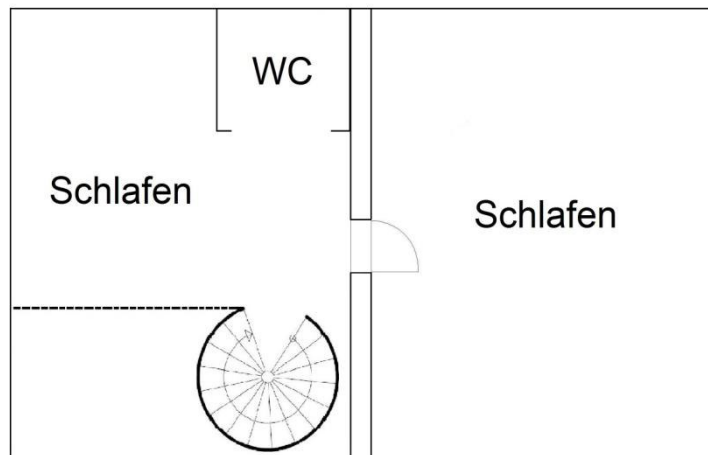

OG Schlafen