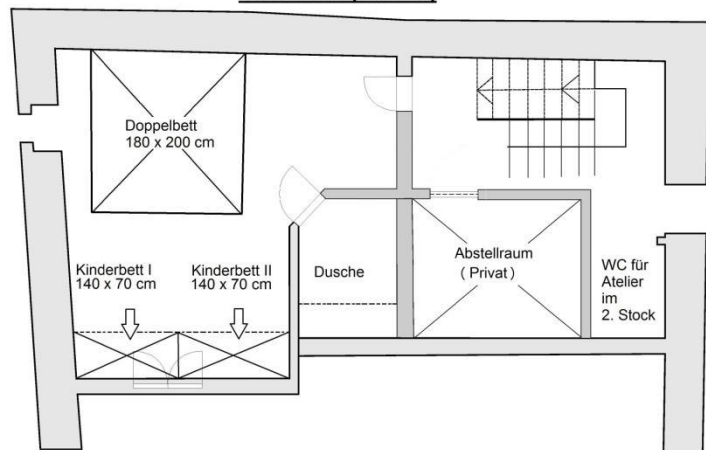

In der Hauptburg sind 3 weitere Schlafplätze á 25,00 € möglich, davon in Zimmer 1b zwei und in Zimmer 9 einer.

Zimmerübersicht
Hauptburg, 1. Obergeschoss

2.) Torhaus

11 Kemenate Elisabeth, 12 Kemenate Jutta (1. Stock)

3 Zimmer mit Doppelbetten (10a, 10b, 11)
1 Zimmer mit Doppelbett und Kojenbett

Ergibt total 9 Betten
(2 weitere Schlafplätze in 10a für Jugendliche sind möglich; á 25,00 €)

Preisübersicht:

Die Zimmer 10a & 10b sind nur zusammen buchbar
- Preis: 180,00 €

Zimmer 11: 80,00 €

Zimmer 12: 100,00 €

10 a Gute Stube (2. Stock)

10 b Atelier (3. Stock)

3.) Kutscherhaus

Kutscherhaus EG "20 Kutscherstube" (Fe.App.)

1 Zimmer mit Doppelbett (20)
1 Zimmer mit Doppelbett und 2 Einzelbetten (22)

Ergibt total 6 Betten
(2 weitere Schlafplätze á 25,00 € sind möglich, davon einer in Zimmer 20 und einer in Zimmer 22)

Preisübersicht:

Zimmer 20: 100,00 €

Zimmer 22 (kann nur in Verbindung mit Zimmer 20 gebucht werden): 160,00 €