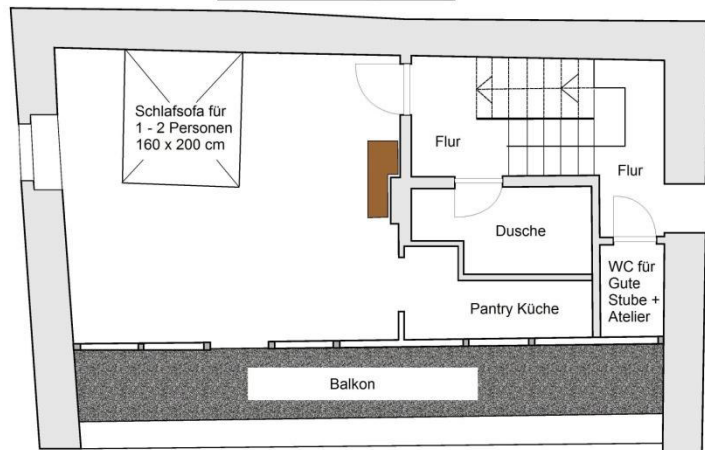

In der Hauptburg sind 3 weitere Schlafplätze á 25,00 € möglich, davon in Zimmer 1b zwei und in Zimmer 9 einer.

Zimmerübersicht
Hauptburg, 1. Obergeschoss

2.) Torhaus

11 Kemenate Elisabeth, 12 Kemenate Jutta (1. Stock)

3 Zimmer mit Doppelbetten (10a, 10b, 11)
1 Zimmer mit Doppelbett und Kojenbett

Ergibt total 9 Betten
(2 weitere Schlafplätze in 10a für Jugendliche sind möglich; á 25,00 €)

Preisübersicht:

Die Zimmer 10a & 10b sind nur zusammen buchbar
- Preis: 180,00 €

Zimmer 11: 80,00 €

Zimmer 12: 100,00 €

10 a Gute Stube (2. Stock)

10 b Atelier (3. Stock)

3.) Kutscherhaus

Kutscherhaus EG "20 Kutscherstube" (Fe.App.)

1 Zimmer mit Doppelbett (20)
1 Zimmer mit Doppelbett und 2 Einzelbetten (22)

Ergibt total 6 Betten
(2 weitere Schlafplätze á 25,00 € sind möglich, davon einer in Zimmer 20 und einer in Zimmer 22)

Preisübersicht:

Zimmer 20: 100,00 €

Zimmer 22 (kann nur in Verbindung mit Zimmer 20 gebucht werden): 160,00 €