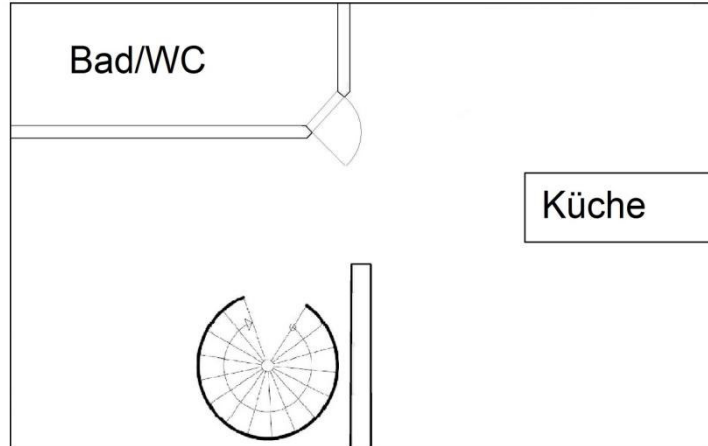

5.) Gartenhaus (Maisonette)

Maisonette "24 Gartenhaus"

1 Zimmer mit Doppelbett oben
2 Einzelbetten (Stockbetten)
oben

Ergibt total 4 Betten
(ein weiterer Schlafplatz unten
und zwei oben á 25,00 € sind
möglich)

Preis: 220,00 €

EG Wohnen/Essen