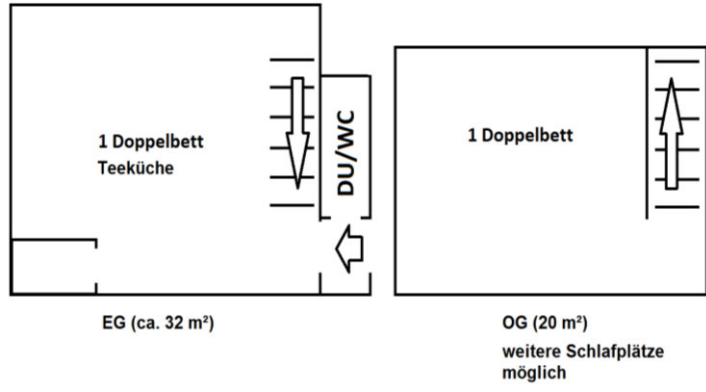

Kutscherhaus 1. Stock "22 Große Kammer"

4.) Sattelkammer (Maisonette)

1 Doppelbett oben
1 Doppelbett unten

Ergibt total 4 Betten
(zwei weitere Schlafplätze á
25,00 € oben möglich)

Preisübersicht:

Die Sattelkammer kann nur
komplett gebucht werden:
160,00 €

Maisonette "23 Sattelkammer"

5.) Gartenhaus (Maisonette)

Maisonette "24 Gartenhaus"

1 Zimmer mit Doppelbett oben
2 Einzelbetten (Stockbetten)
oben

Ergibt total 4 Betten
(ein weiterer Schlafplatz unten
und zwei oben á 25,00 € sind
möglich)