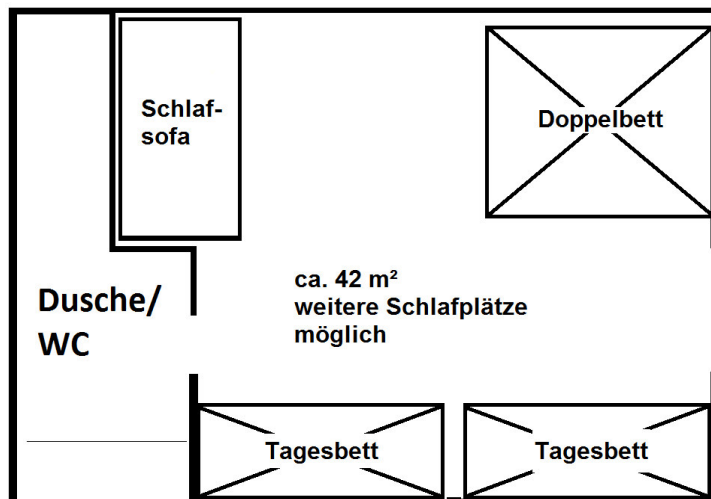

Ergibt total 6 Betten
(2 weitere Schlafplätze á 25,00 € sind möglich, davon einer in Zimmer 20 und einer in Zimmer 22)

Preisübersicht:

Zimmer 20: 100,00 €

Zimmer 22 (kann nur in Verbindung mit Zimmer 20 gebucht werden): 160,00 €

Kutscherhaus 1. Stock "22 Große Kammer"

4.) Sattelkammer (Maisonette)

1 Doppelbett oben
1 Doppelbett unten

Ergibt total 4 Betten
(zwei weitere Schlafplätze á
25,00 € oben möglich)

Preisübersicht:

Die Sattelkammer kann nur
komplett gebucht werden:
160,00 €