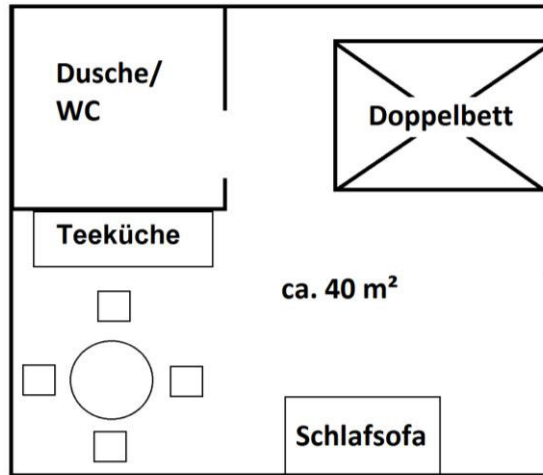

3 Zimmer mit Doppelbetten (10a, 10b, 11)
1 Zimmer mit Doppelbett und Kojenbett

Ergibt total 9 Betten
(2 weitere Schlafplätze in 10a für Jugendliche sind möglich; á 25,00 €)

Preisübersicht:

Die Zimmer 10a & 10b sind nur zusammen buchbar
- Preis: 180,00 €

Zimmer 11: 80,00 €

Zimmer 12: 100,00 €

10 a Gute Stube (2. Stock)

10 b Atelier (3. Stock)

3.) Kutscherhaus

Kutscherhaus EG "20 Kutscherstube" (Fe.App.)

1 Zimmer mit Doppelbett (20)
1 Zimmer mit Doppelbett und 2 Einzelbetten (22)

Ergibt total 6 Betten
(2 weitere Schlafplätze á 25,00 € sind möglich, davon einer in Zimmer 20 und einer in Zimmer 22)

Preisübersicht:

Zimmer 20: 100,00 €

Zimmer 22 (kann nur in Verbindung mit Zimmer 20 gebucht werden): 160,00 €